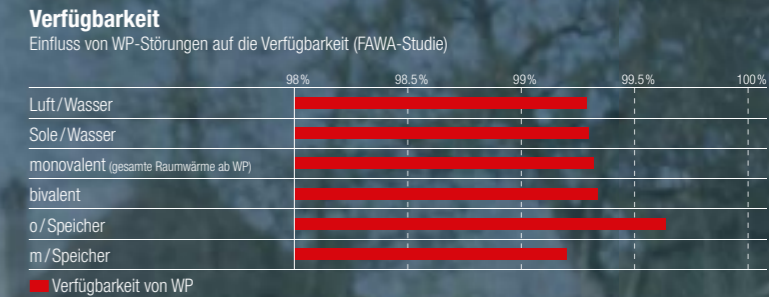

Unsere Lösung

Quelle Grafik: FAWA-Studie BFE

«Hohe Betriebssicherheit ist uns sehr wichtig.»

«Mit der Haustechnik möchten wir nichts zu tun haben.»

Hohe Betriebssicherheit

KWT-Wärmepumpen garantieren einen leisen, zuverlässigen und sicheren Betrieb.